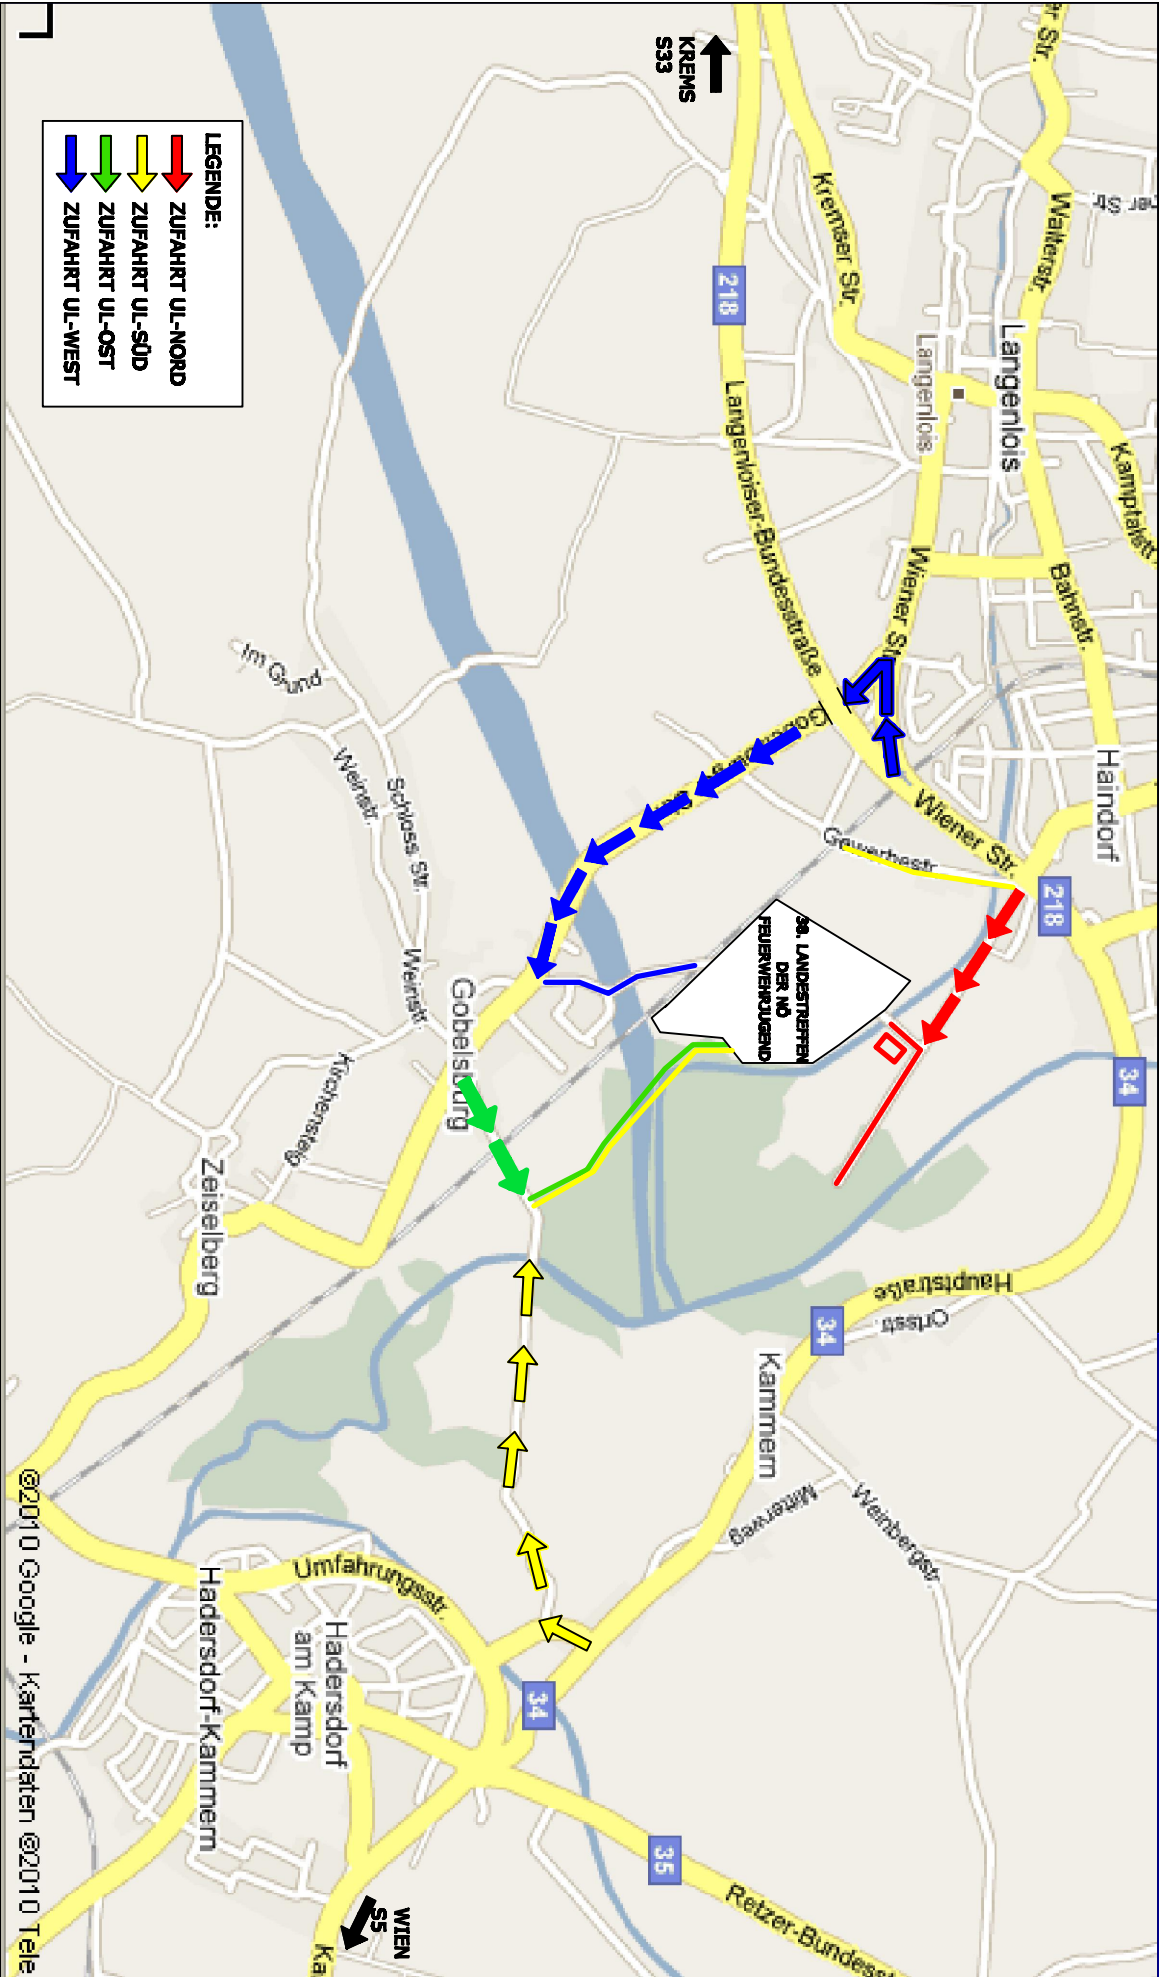

ANFAHRTSPLAN

**38. LANDESTREFFEN
NÖ FEUERWEHRJUGEND**
8. - 11. Juli 2010 in LANGENLOIS

©2010 Google - Kartendaten ©2010 Tele